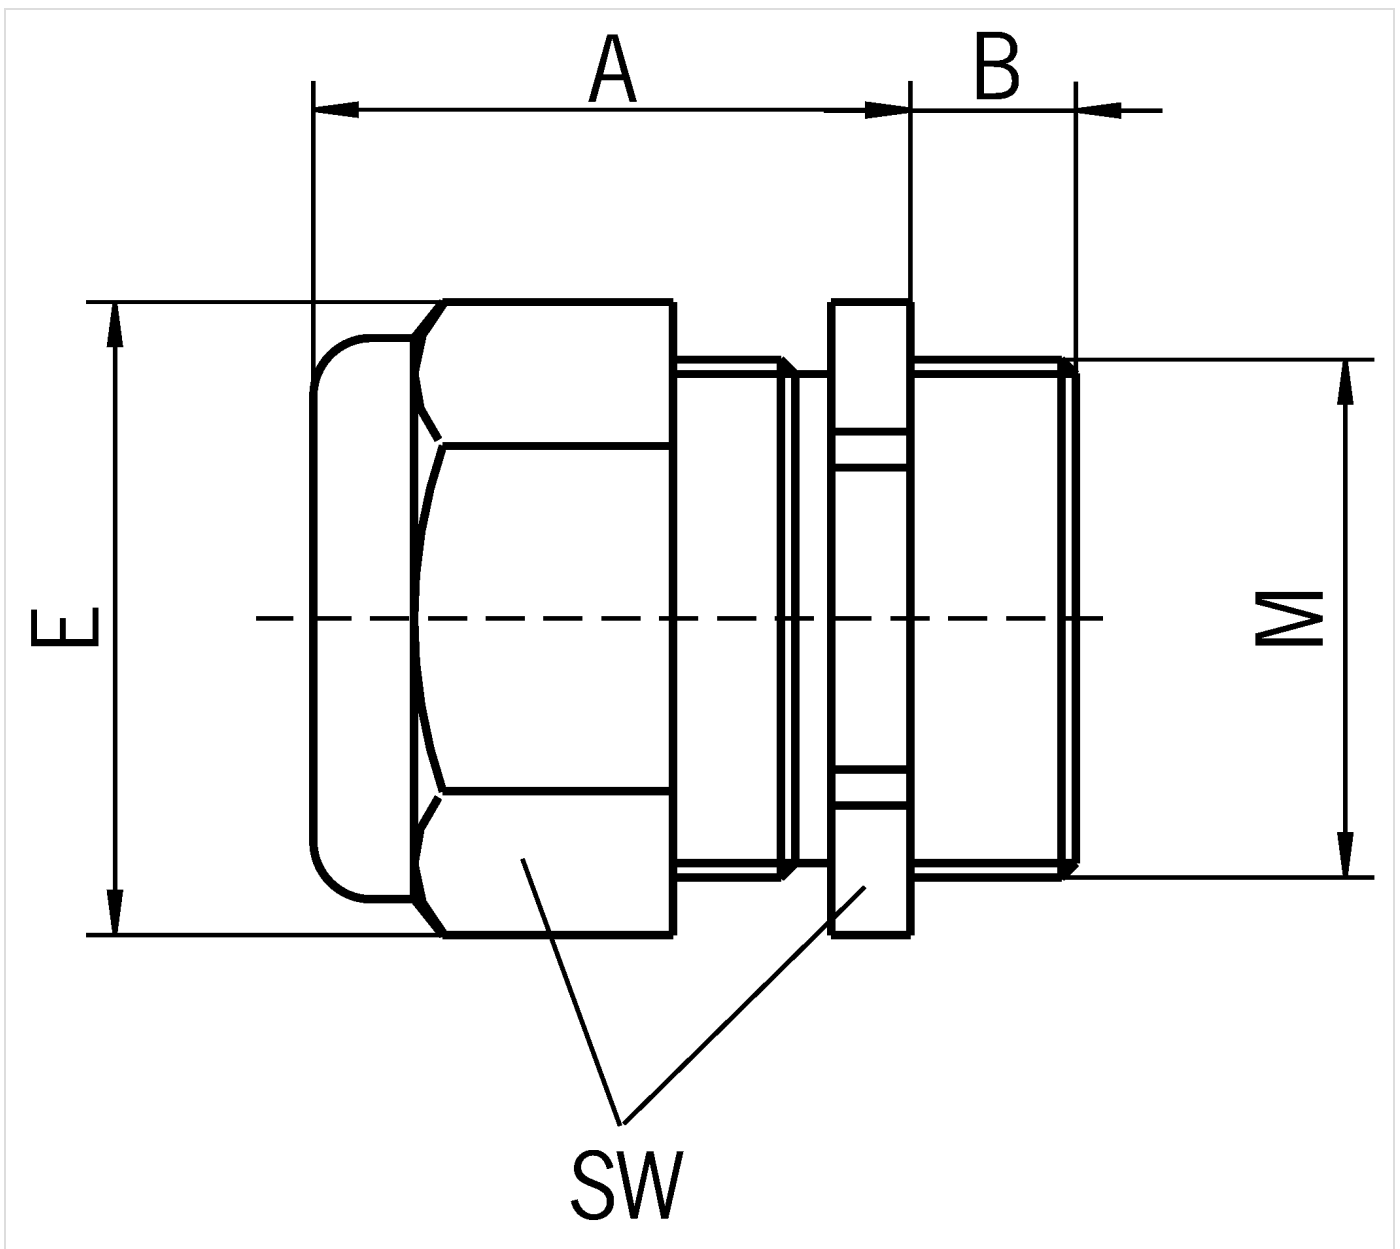

EKPM20/06 086233 (BEST. NR. 086233)

Kabelverschraubungen M20x1,5, Kabel-Ø 6-12 mm

Beschreibung

Maßzeichnungen

Technische Daten

Mechanische Werte und Umgebung

Gewinde	M20x1,5
Schutzart	IP68
Werkstoff	Kunststoff